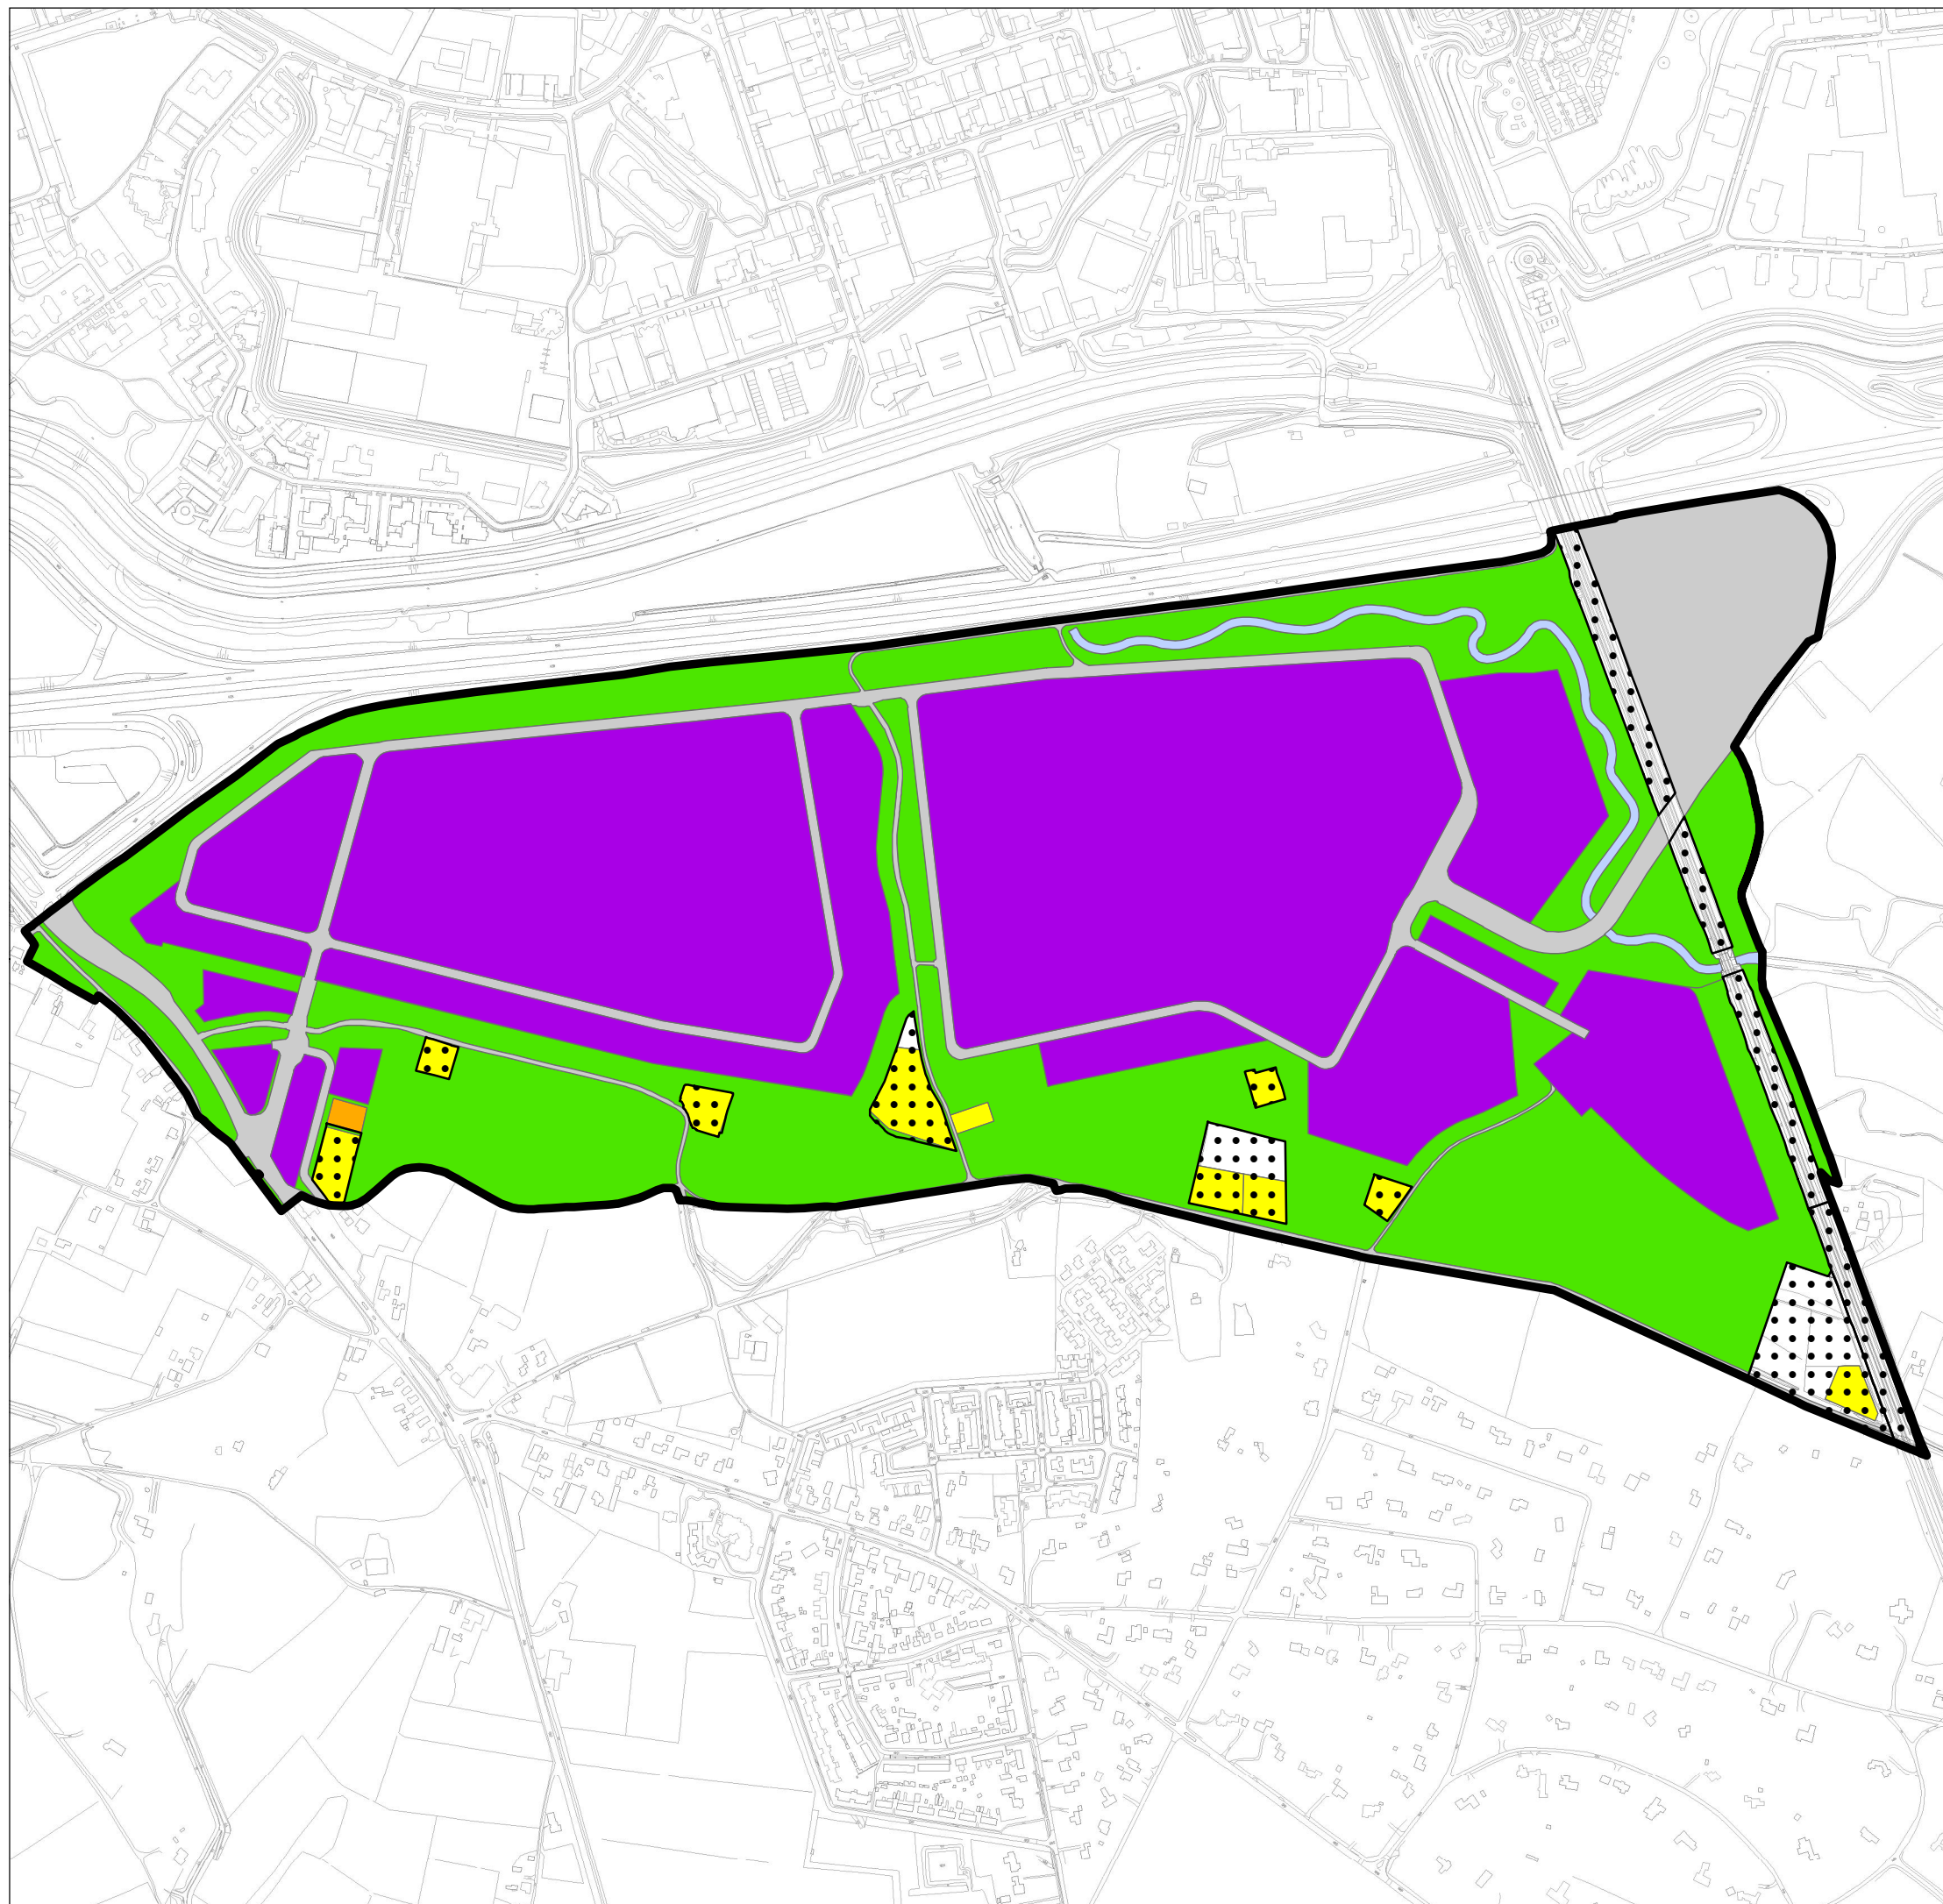

A1 BEDRIJVENPARK

EXPLOITATIEGEBIED

Legenda

 exploitatiegrens

 valt buiten exploitatie

GRONDGEBRUIK

 EB - Bedrijventerrein (uitgeefbaar gebied)

 EB - Groen

 EB - Verkeer

 EB - Water

 wonen

 woonwagenstandplaats

datum:
bron kadastrale ondergrond:
bron GBKN-ondergrond:
getekend:
tekeningnr.:

14 januari 2014
Kadaster
Kadaster
Ruud Middendorp Team ROB
Bijlage 1 exploitatiegebied.mxd

0 87,5 175 350 525 700 M