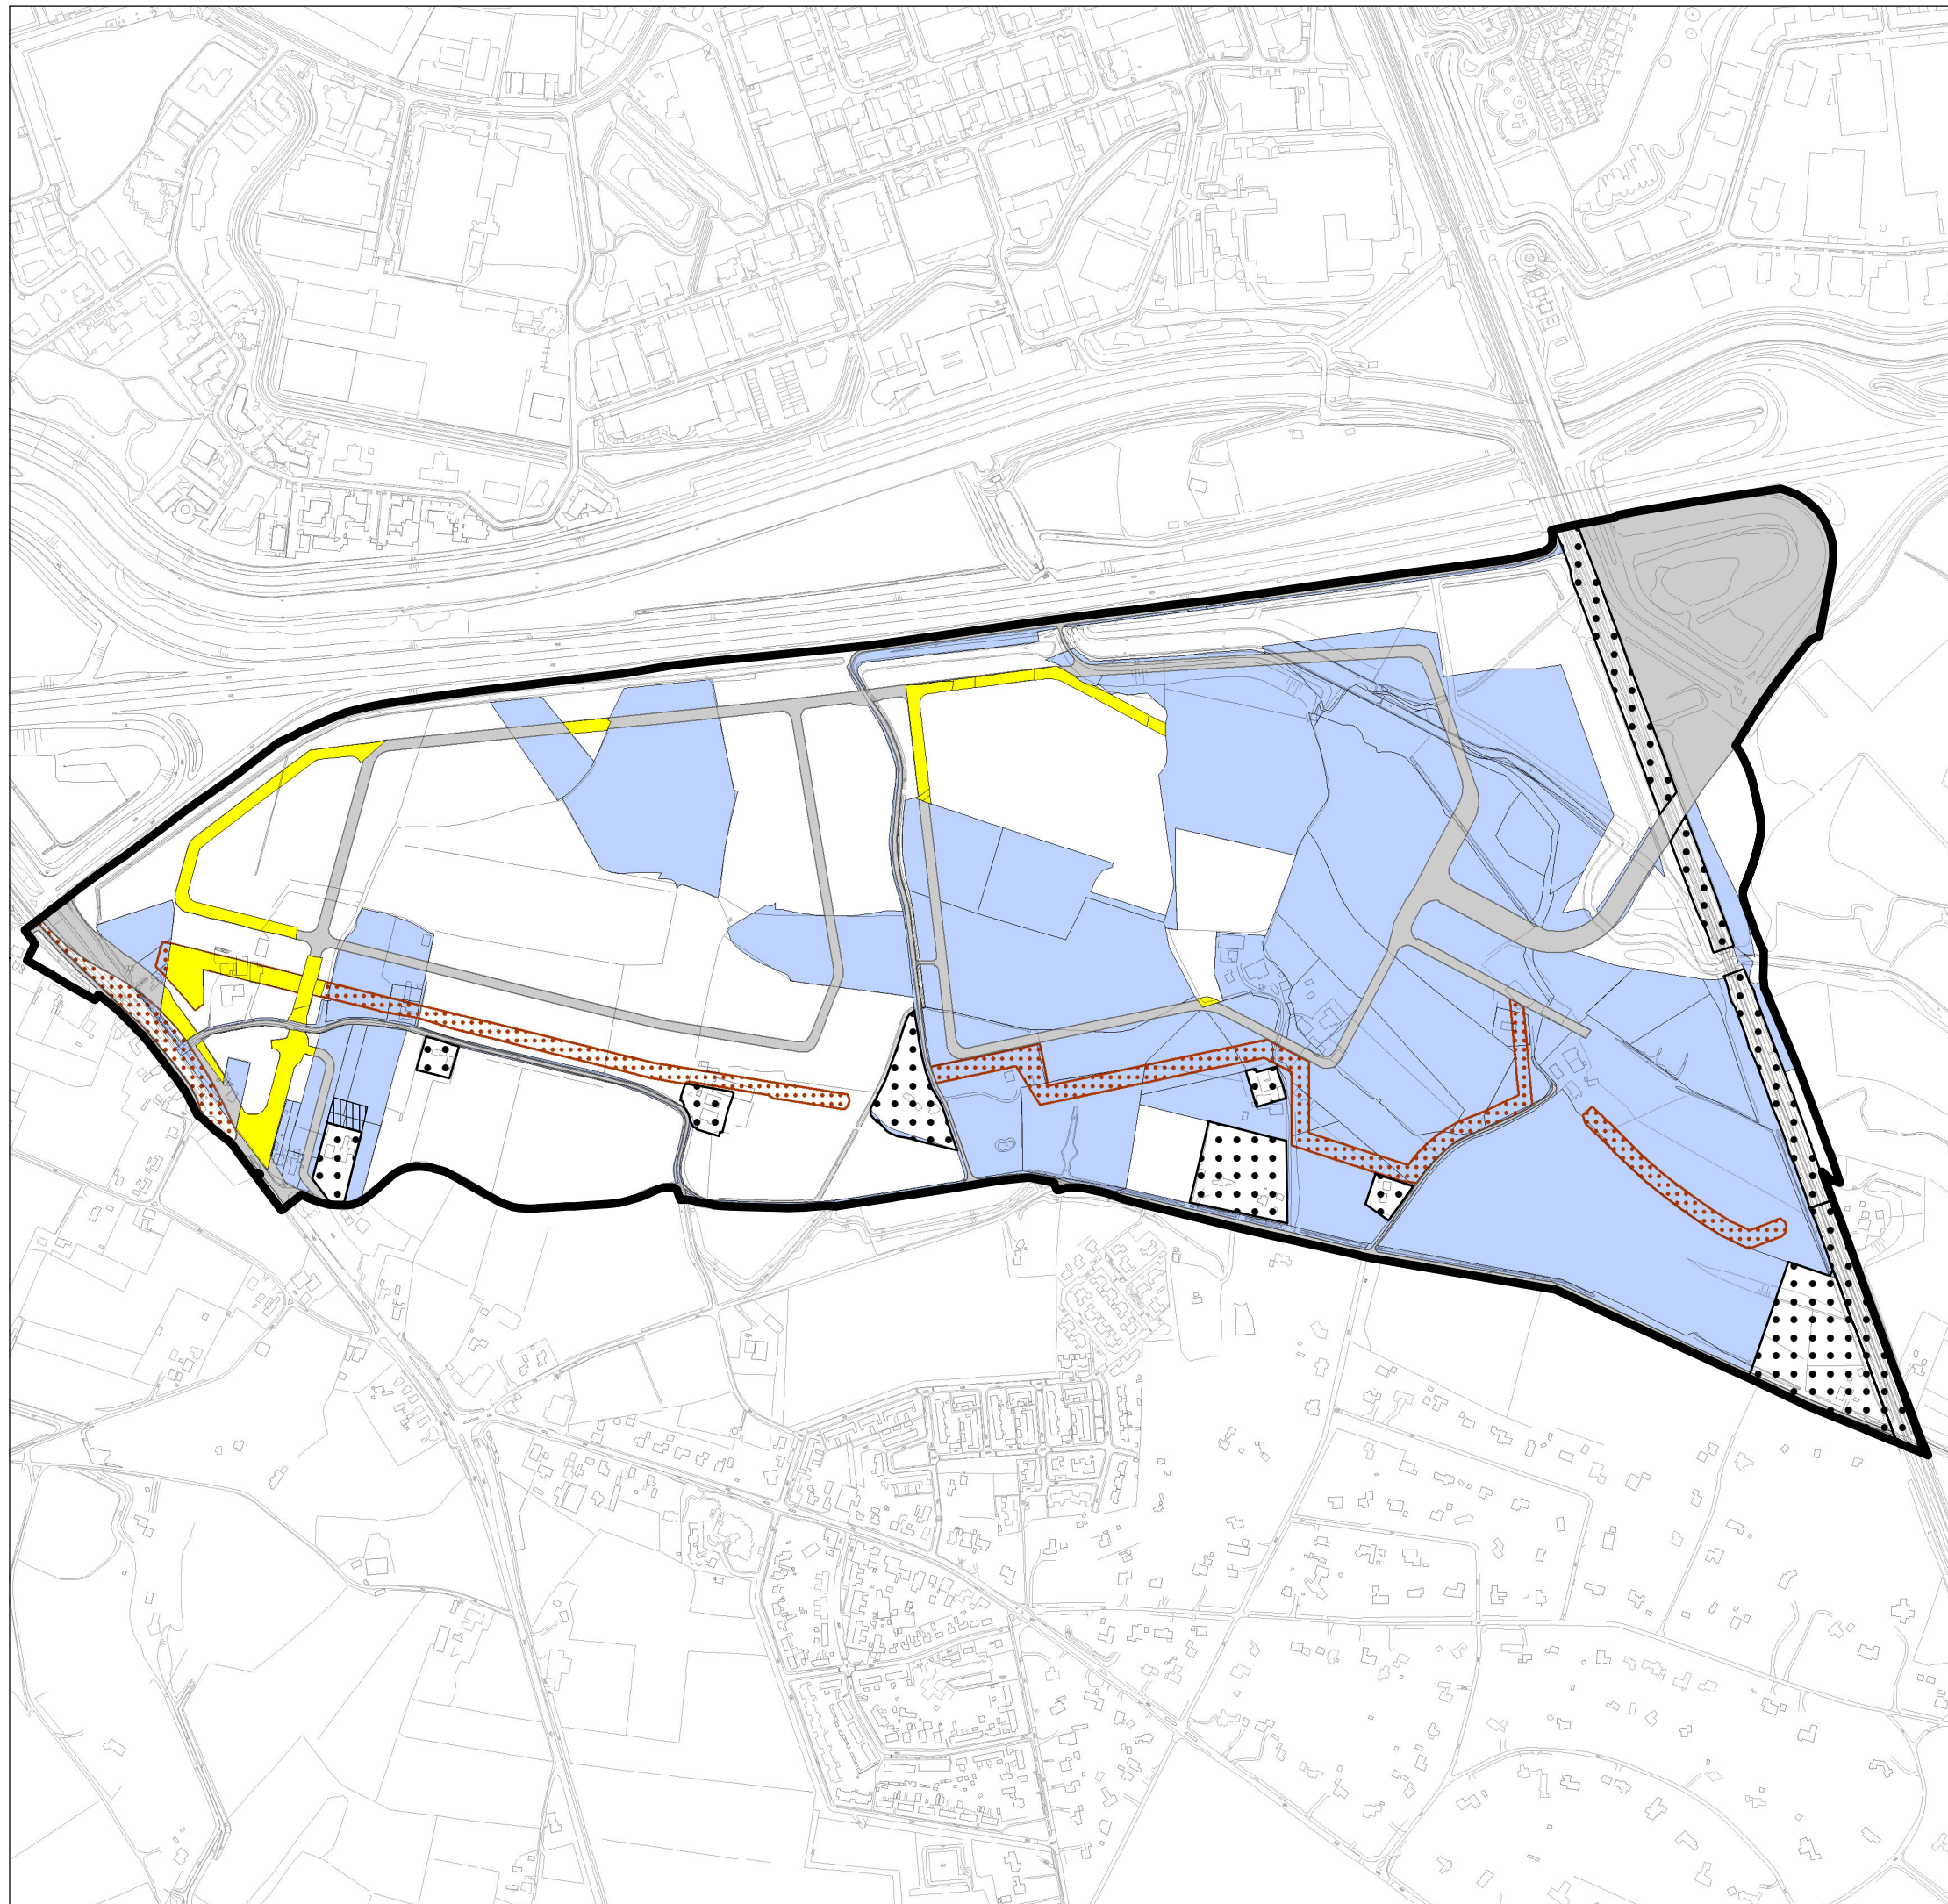

A1 BEDRIJVENPARK

VERWERVINGEN (per 1-1-2014)

Legenda

-  valt buiten exploitatie
-  exploitatiegrens
-  woonwagenstandplaats
-  verworven door gemeente Deventer t.b.v. hoofdinfrastructuur
-  eigendom
- GRONDGEBRUIK**
-  verkeer
-  grondwal

datum: 10 februari 2014
bron kadastrale ondergrond: Kadaster
bron GBKN-ondergrond: Kadaster
getekend: Ruud Middendorp Team ROB
tekeningnr.: Bijlage 1_verwervingen.mxd