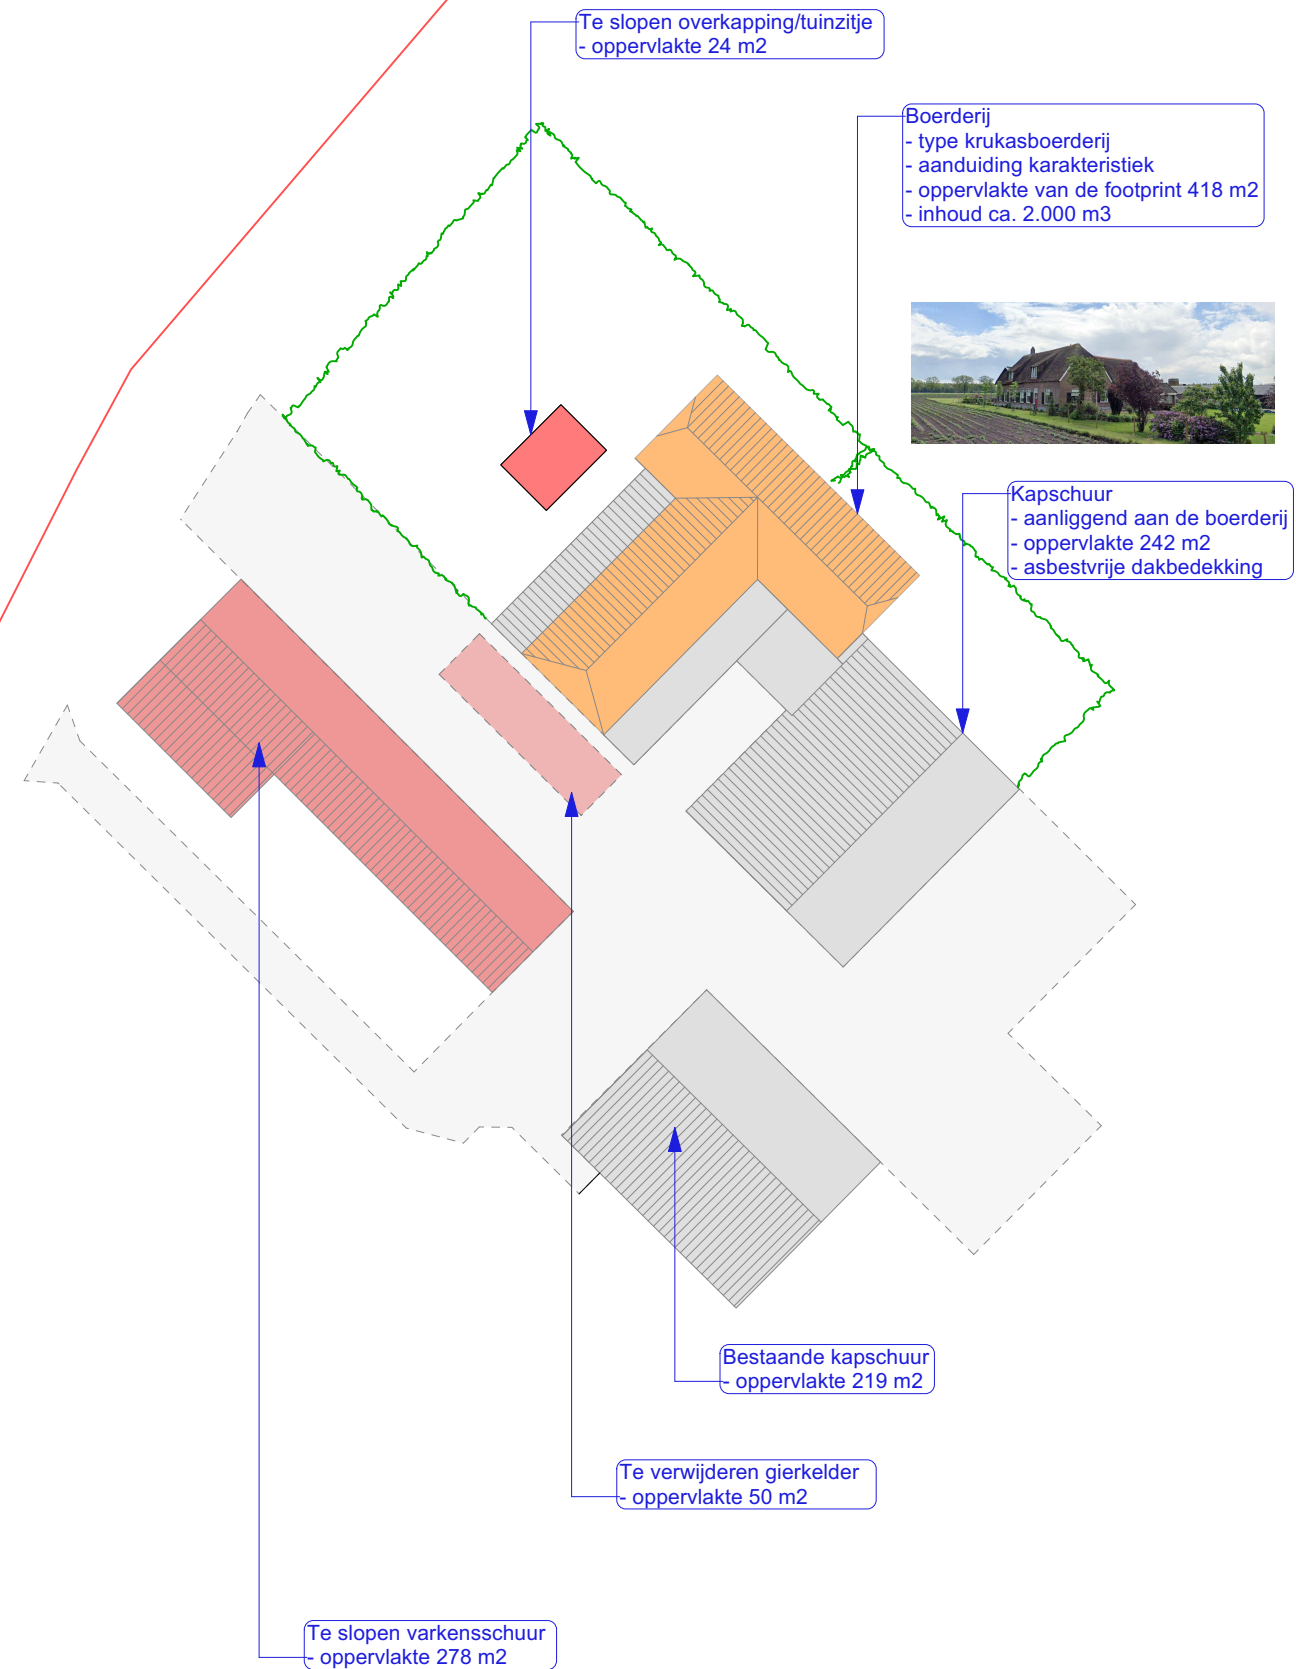

DPV00L 00325G0000

Bestaande situatie en sloopoverzicht

Lokatie: Schiphorsterweg 4 Okkenbroek

Datum: mei 2024
Schaal: 1:500
Gewijzigd:
- 19 juni 2024

Digitale onderleggers:
- BGT kaart
- kadastrale kaart
- kaart is noordgericht